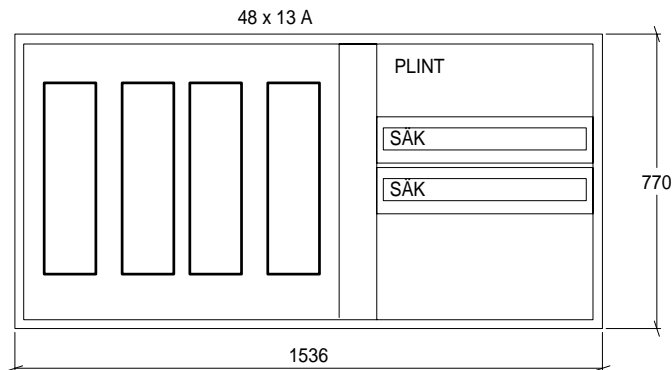

SKÅP MED MODULER 12 x 13A 250 uS  
 Moduler 3 x 5 kW : 4 st = 12 x 5kW på samma  
 yta/rad som 2 x 12 x13A moduler.

Skåp kan anpassas till udda utrymmen inom vissa  
 gränser.

3 ST STANDARDSKÅP

72 x 13 A

96 x 13 A

OBS!  
 SKÅPDJUP 250 MM  
 KABEL UT= VALFRI PLACERING:  
 UNDER/ÖVERSIDA

LITE UDDA KONSTRUKTIONER  
 24 x 13 A

SKÅP ANPASSAT TILL MONTAGE  
 UNDER TRAPPA...

GE OSS MÅTTEN PÅ UTRYMMET SÅ KAN VI GE  
 FÖRSLAG PÅ LÖSNING

Det.-nr	Ant.	Benämning			Material	Mod.-nr Ämne Dimension	Anm.	
Konstr.	Ritad	Kop.	Kontr.	Stand.	Godk.	Skala	Ersätter	Ersatt av
OKERO AB BOX 1057 430 90 ÖCKERÖ							EXEMPEL PÅ DIMMERSKÅP	
							Ritn.-nr	Dat.