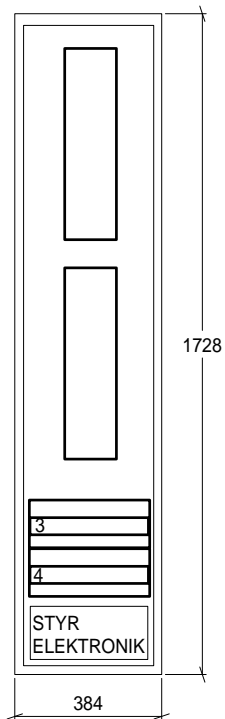

SKÅP MED MODULER 12 x 13A 250 uS  
 Moduler 3 x 5 kW : 4 st = 12 x 5kW på samma  
 yta/rad som 2 x 12 x13A moduler.

Skåp kan anpassas till udda utrymmen inom vissa  
 gränser.

3 ST STANDARDSKÅP

72 x 13 A

96 x 13 A

OBS!  
 SKÅPDJUP 250 MM  
 KABEL UT= VALFRI PLACERING:  
 UNDER/ÖVERSIDA

LITE UDDA KONSTRUKTIONER  
 24 x 13 A

SKÅP ANPASSAT TILL MONTAGE  
 UNDER TRAPPA...

GE OSS MÅTTEN PÅ UTRYMMET SÅ KAN VI GE  
 FÖRSLAG PÅ LÖSNING

Det.-nr	Ant.	Benämning			Material	Mod.-nr Ämne Dimension	Anm.	
Konstr.	Ritad	Kop.	Kontr.	Stand.	Godk.	Skala	Ersätter	Ersatt av
OKERO AB BOX 1057 430 90 ÖCKERÖ							EXEMPEL PÅ DIMMERSKÅP	
							Ritn.-nr	Dat.