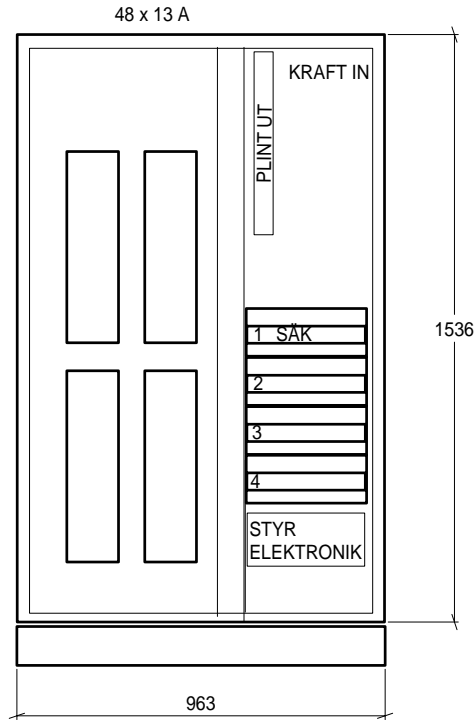

SKÅP MED MODULER 12 x 13A 250 uS  
 Moduler 3 x 5 kW : 4 st = 12 x 5kW på samma  
 yta/rad som 2 x 12 x13A moduler.

Skåp kan anpassas till udda utrymmen inom vissa  
 gränser.

3 ST STANDARDSKÅP

72 x 13 A

96 x 13 A

OBS!  
 SKÅPDJUP 250 MM  
 KABEL UT= VALFRI PLACERING:  
 UNDER/ÖVERSIDA

LITE UDDA KONSTRUKTIONER  
 24 x 13 A

SKÅP ANPASSAT TILL MONTAGE  
 UNDER TRAPPA...

GE OSS MÅTTEN PÅ UTRYMMET SÅ KAN VI GE  
 FÖRSLAG PÅ LÖSNING

Det.-nr	Ant.	Benämning			Material	Mod.-nr Ämne Dimension	Anm.	
Konstr.	Ritad	Kop.	Kontr.	Stand.	Godk.	Skala	Ersätter	Ersatt av
OKERO AB BOX 1057 430 90 ÖCKERÖ							EXEMPEL PÅ DIMMERSKÅP	
							Ritn.-nr	Dat.