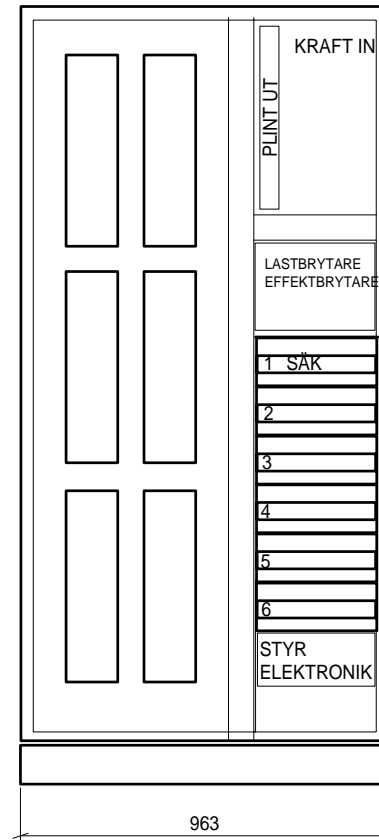

SKÅP MED MODULER 12 x 13A 250 uS  
 Moduler 3 x 5 kW : 4 st = 12 x 5kW på samma  
 yta/rad som 2 x 12 x13A moduler.

Skåp kan anpassas till udda utrymmen inom vissa  
 gränser.

3 ST STANDARDSKÅP

72 x 13 A

96 x 13 A

OBS!  
 SKÅPDJUP 250 MM  
 KABEL UT= VALFRI PLACERING:  
 UNDER/ÖVERSIDA

LITE UDDA KONSTRUKTIONER  
 24 x 13 A

SKÅP ANPASSAT TILL MONTAGE  
 UNDER TRAPPA...

GE OSS MÅTTEN PÅ UTRYMMET SÅ KAN VI GE  
 FÖRSLAG PÅ LÖSNING

Det.-nr	Ant.	Benämning			Material	Mod.-nr Ämne Dimension	Anm.	
Konstr.	Ritad	Kop.	Kontr.	Stand.	Godk.	Skala	Ersätter	Ersatt av
OKERO AB BOX 1057 430 90 ÖCKERÖ							EXEMPEL PÅ DIMMERSKÅP	
							Ritn.-nr	Dat.