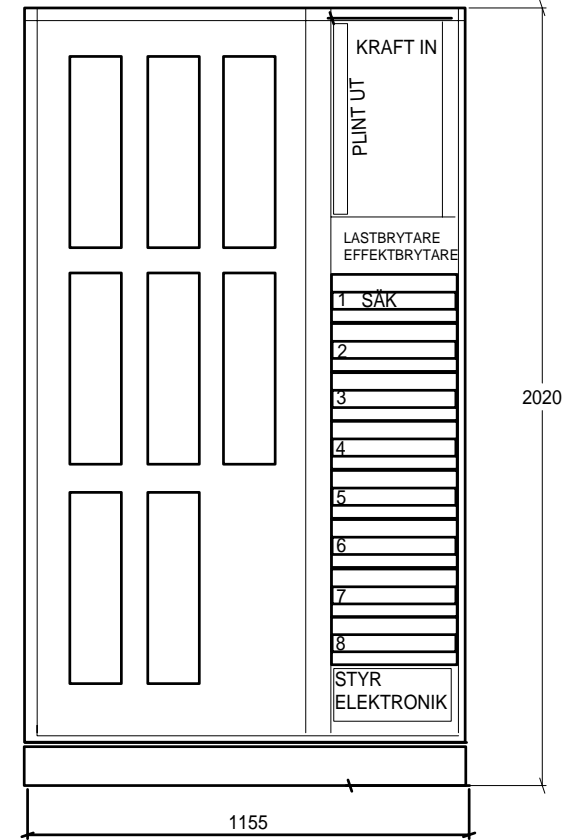

SKÅP MED MODULER 12 x 13A 250 uS  
 Moduler 3 x 5 kW : 4 st = 12 x 5kW på samma  
 yta/rad som 2 x 12 x13A moduler.

Skåp kan anpassas till udda utrymmen inom vissa  
 gränser.

3 ST STANDARDSKÅP

72 x 13 A

96 x 13 A

OBS!  
 SKÅPDJUP 250 MM  
 KABEL UT= VALFRI PLACERING:  
 UNDER/ÖVERSIDA

LITE UDDA KONSTRUKTIONER  
 24 x 13 A

SKÅP ANPASSAT TILL MONTAGE  
 UNDER TRAPPA...

GE OSS MÅTTEN PÅ UTRYMMET SÅ KAN VI GE  
 FÖRSLAG PÅ LÖSNING

Det.-nr	Ant.	Benämning			Material	Mod.-nr Ämne Dimension	Anm.	
Konstr.	Ritad	Kop.	Kontr.	Stand.	Godk.	Skala	Ersätter	Ersatt av
OKERO AB BOX 1057 430 90 ÖCKERÖ							EXEMPEL PÅ DIMMERSKÅP	
							Ritn.-nr	Dat.